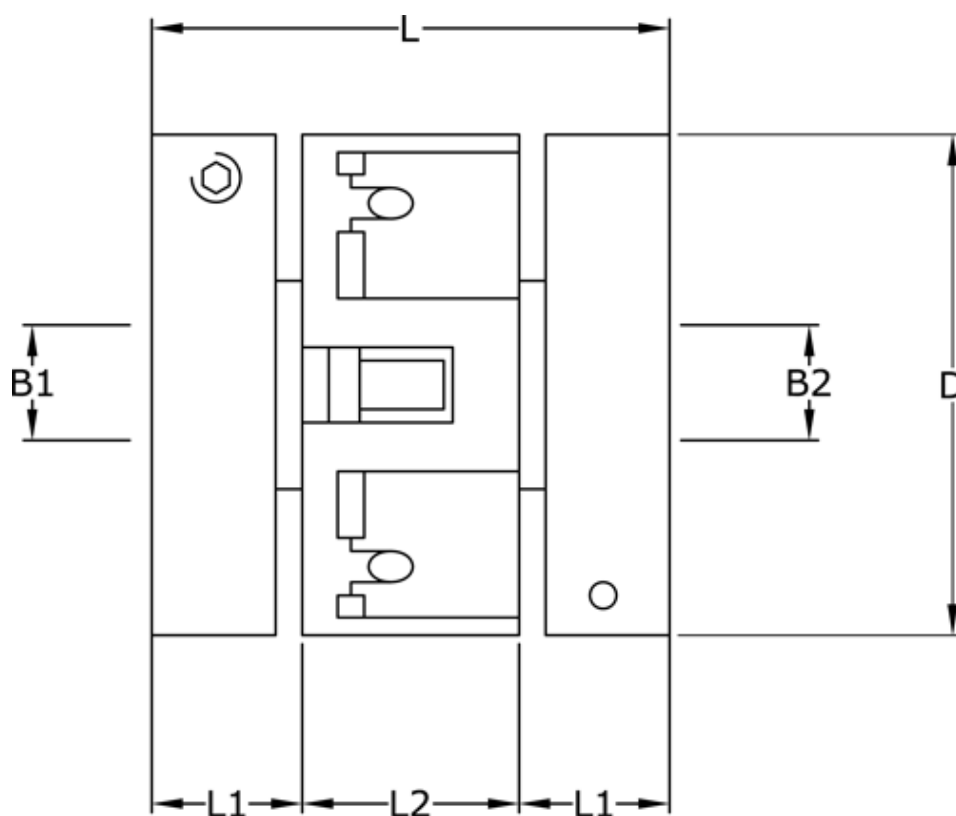

Varenummer: 3322207272832
Beskrivelse: Uni-Lat kobling str. 207.27.28.32
med klemnav, boring 8/10 mm

Mål

B1	= 8
B2	= 10
D	= 27
L	= 25.4
L1	= 9.3
L2	= 6.9
Skrue	= M3